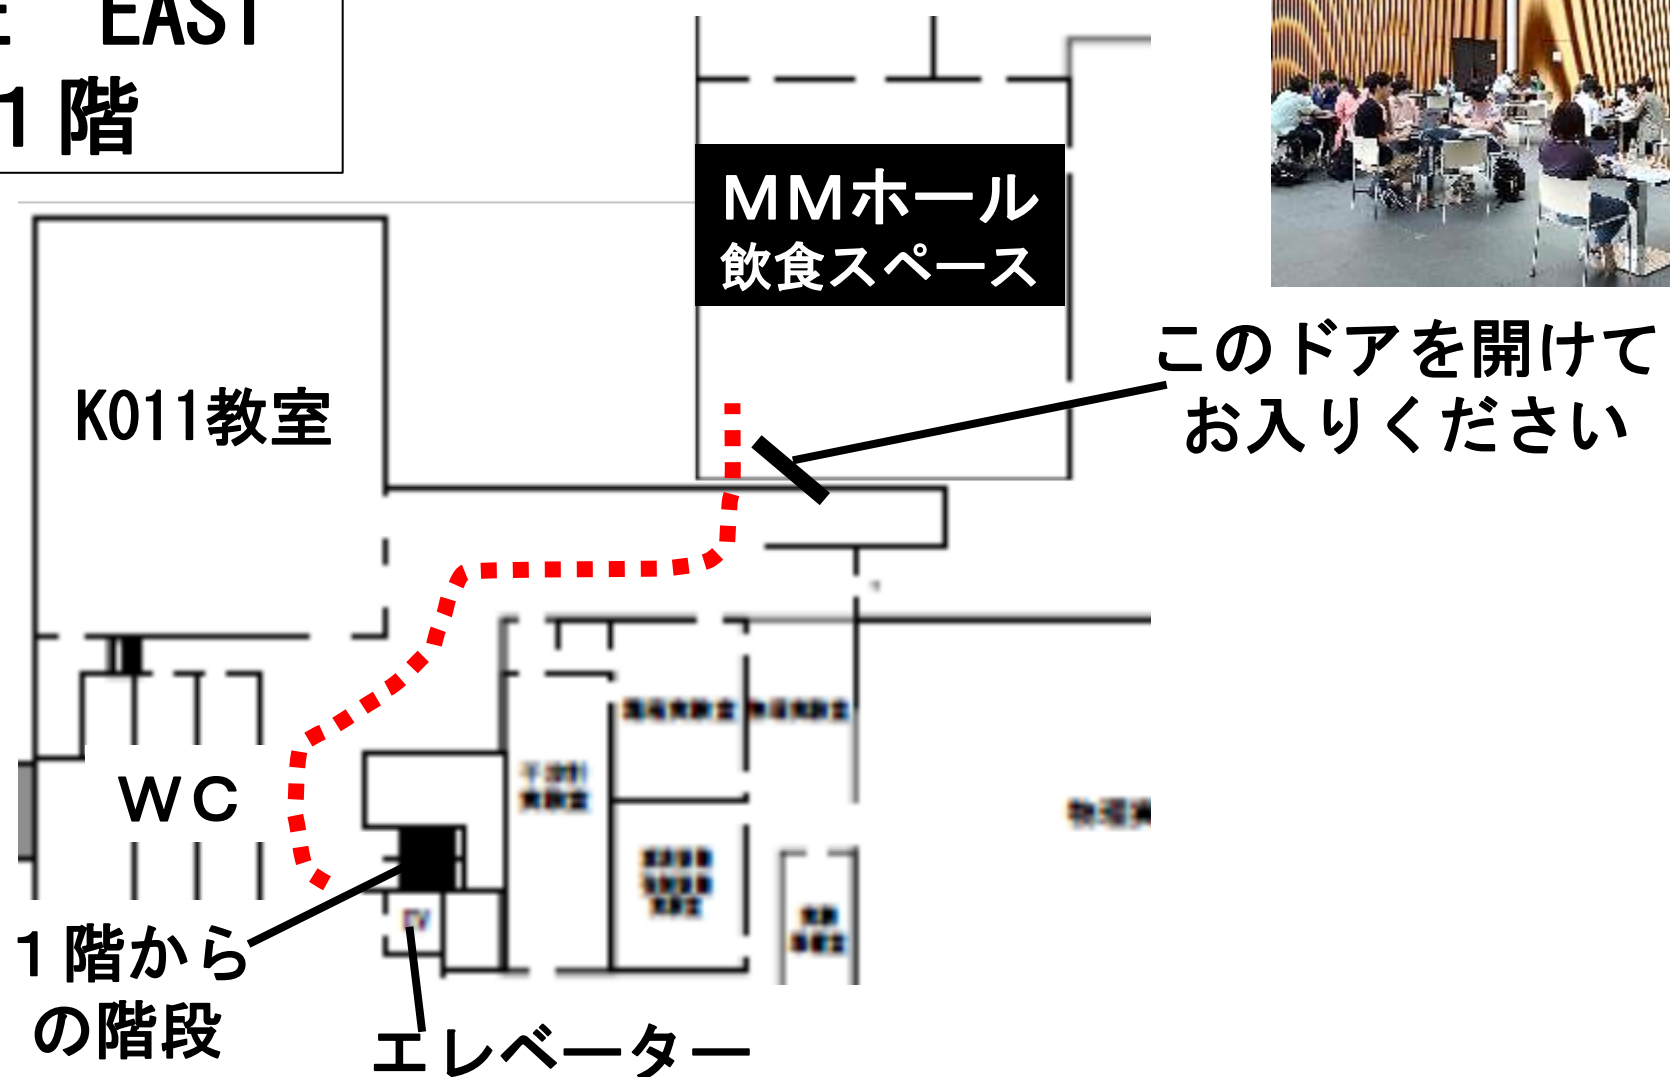

飲食のご注意 飲食スペースのご案内

KOMCEE EAST内での飲食は禁止です。
地下1階のMMホールだけが飲食スペースです。
ご協力ください。

MMホール（飲食スペース）へ行くには地下を通ります

21KOMCEE EAST
地下1階

外からは入れません

その他の学内飲食スペースなど

駒場Iキャンパス配置図 (2024.4 現在)
Komaba I CAMPUS MAP (as of April 2024)

会場：KOMCEE East

喫煙所

ルヴェソンヴェール駒場

カフェ ヴィゴレ