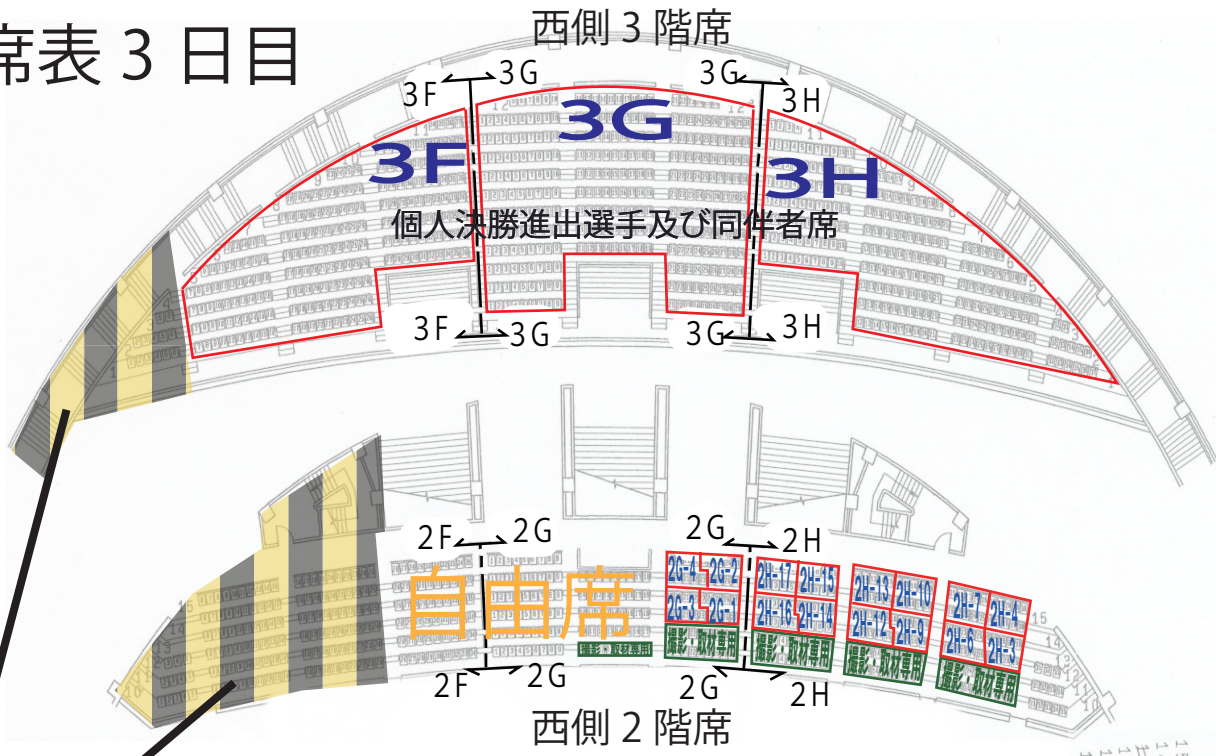

座席表 3 日目

侵入厳禁

の場

射場

北側 2階席

2A