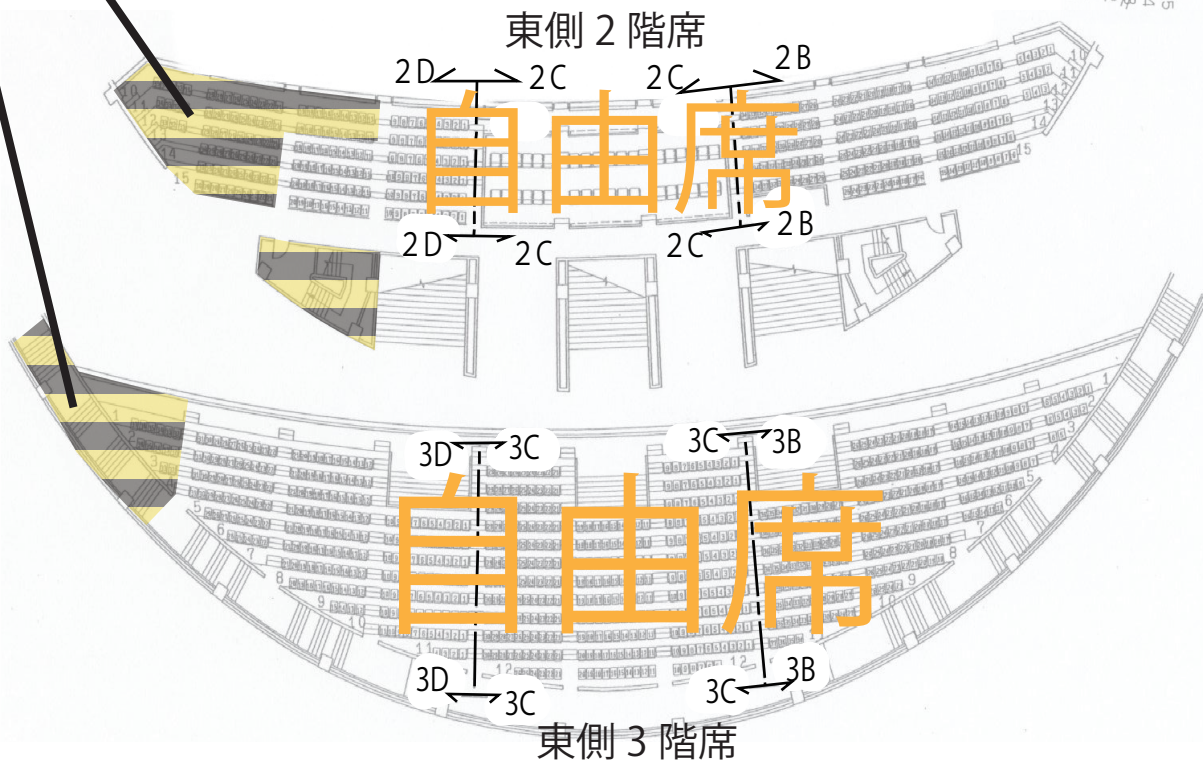

注意事項 ~必ずご確認下さい~

- ・各校、該当する座席番号の範囲をご利用ください。
- ・南側侵入禁止区域への立ち入りは大変危険ですので、絶対にお止めください。
- ・大会1日目・2日目と、大会3日目で座席が異なります。3日目の座席は別紙をご参照下さい。
- ・取材・撮影専用席は西側2階中央、一般観覧席は東側2階中央にご用意しております。席には限りがございますので、譲り合ってください。
- ・観覧席への弓の持ち込みは厳禁です。必ず通路の弓立てをご利用下さい。
- ・貴重品の管理を徹底し、盗難には充分ご注意ください。万一盗難が発生した場合、学連側では責任を負いかねます。
- ・ゴミは必ず持ち帰り、会場利用マナーの向上にご協力下さい。

座席表 3 日目

侵入厳禁

の場

射場

北側 2階席

2A

24インカレ座席対応表（3日目）

区分	学校名	座席番号	座席位置
男子決勝トーナメント準決勝進出校①		2H-3・2H-6	西側2階席
男子決勝トーナメント準決勝進出校②		2H-4・2H-7	西側2階席
男子決勝トーナメント準決勝進出校③		2H-9・2H-12	西側2階席
男子決勝トーナメント準決勝進出校④		2H-10・2H-13	西側2階席
女子決勝トーナメント準決勝進出校①		2H-14・2H-16	西側2階席
女子決勝トーナメント準決勝進出校②		2H-15・2H-17	西側2階席
女子決勝トーナメント準決勝進出校③		2G-1・2G-3	西側2階席
女子決勝トーナメント準決勝進出校④		2H-2・2G-4	西側2階席
個人決勝進出選手及びその同伴者		3F・3G・3H	西側3階席全て

注意事項 ～必ずご確認ください～

- ・準決勝進出校、個人決勝進出選手は該当する座席番号の範囲内の座席をご利用ください。
- ・取材・撮影専用席は西側2階前方席にご用意しております。席には限りがございますので、譲り合ってください。
- ・北側2階席、東側席、指定のない一部の西側2階席は自由席となっております。譲り合ってください。
- ・南側侵入禁止区域への立ち入りは大変危険ですので、絶対にお止めください。
- ・大会1日目・2日目と、大会3日目で座席が異なります。ご注意ください。
- ・観覧席への弓の持ち込みは厳禁です。必ず通路の弓立てをご利用下さい。
- ・貴重品の管理を徹底し、盗難には充分ご注意ください。万一盗難が発生した場合、学連側では責任を負いかねます。
- ・ゴミは必ず持ち帰り、会場利用マナーの向上にご協力下さい。